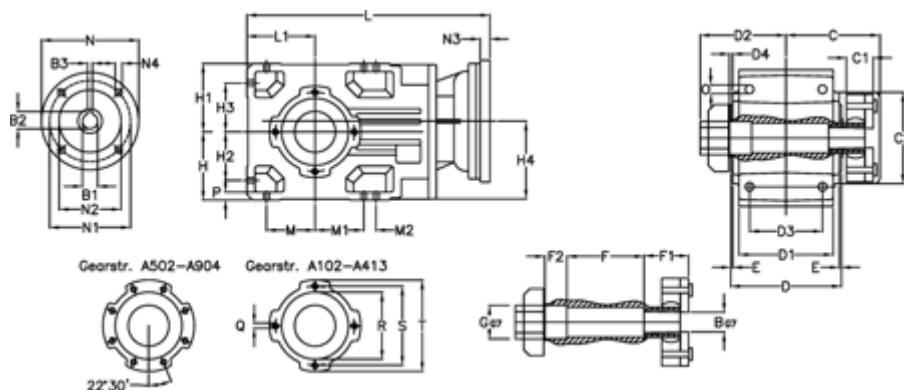

Varenummer: 29600519066730

Beskrivelse: Keglehjulsgear A503QF55-190,6-P80B5

## Mål

B	= 55	D = 182	F2 = 60	L = 474.0	N3 = -
B1	= 19	D1 = 155	G = 55	L1 = 112	N4 = M10x12
B2	= 21.8	D2 = 158	GA = 73 NM	M = 80.0	O = 14.0
B3	= 6	D3 = 120	H = 112	M1 = 80.0	P = 13
Betegnelse	= A503QF55-xx-P80 B5	d4 = 4.5	H1 = 112	M2 = 20	Q = M12x19
C	= 177.0	E = 3.5	H2 = 80.0	N = 200	R = 130
C1	= 60	F = 195.0	H3 = 80.0	N1 = 165	S = 165
C2	= 183.0	F1 = 60.0	H4 = 129.5	N2 = 130	T = 200